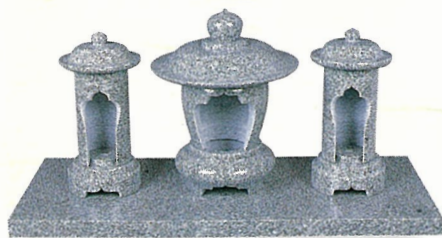

丸型灯笼

角型灯笼

置灯笼

角型線香立

丸型線香立

丸型笠付香炉

角型笠付香炉(小)

丸型笠付香炉、蠟燭立、セット