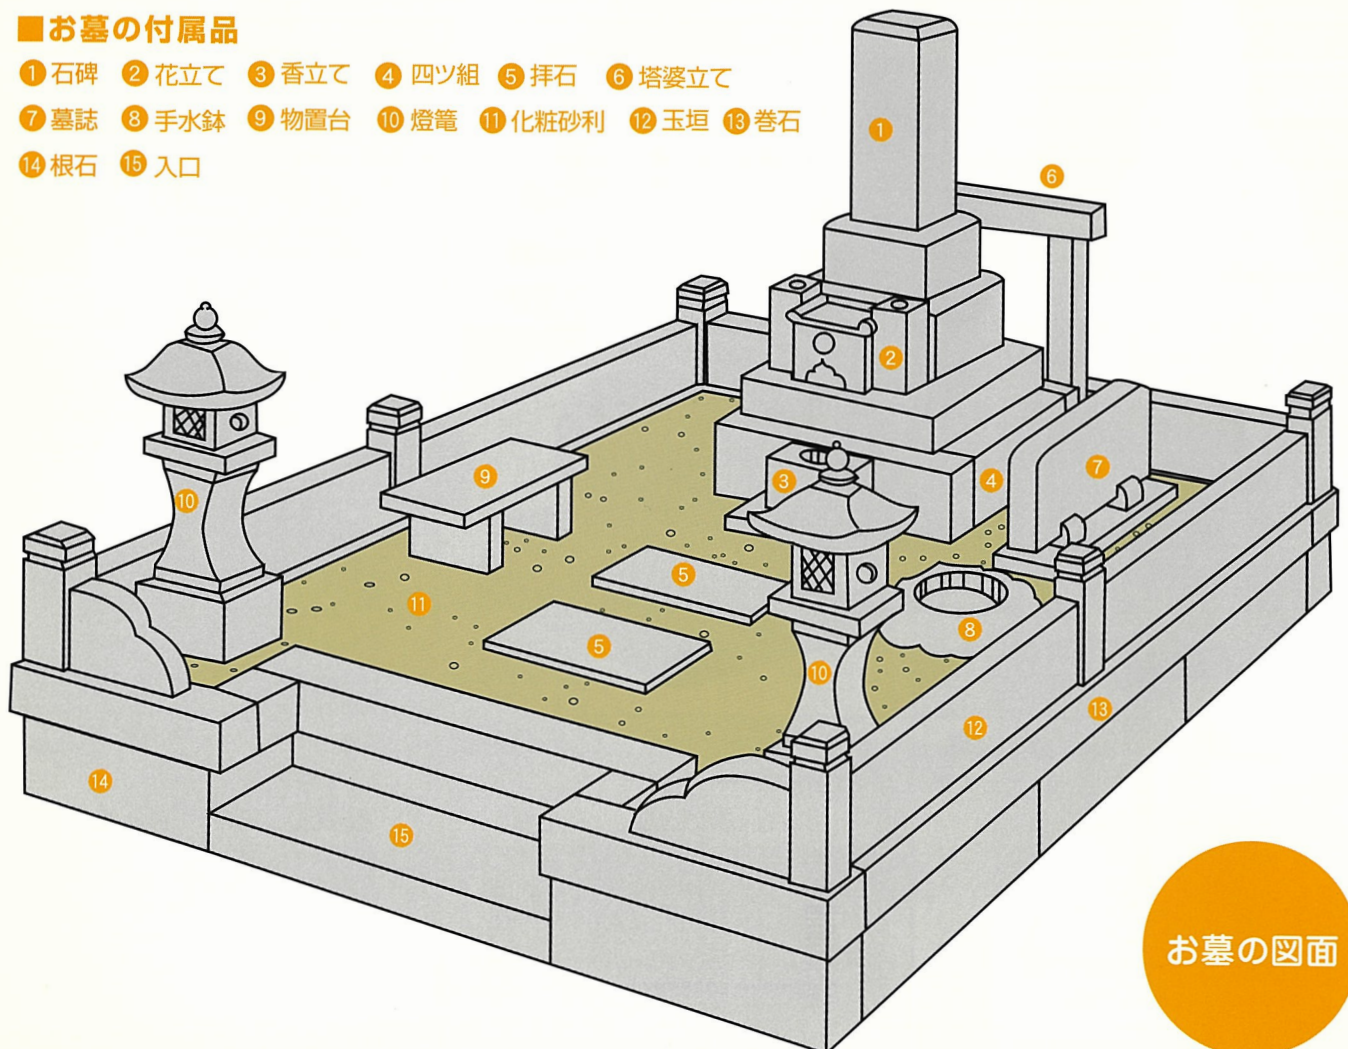

四重台膳角花立、墓誌、巻石、丸灯籠付

四重台上下蓮華膳角花立、墓誌、巻石、角灯籠、玉垣付

■お墓の付属品

- ① 石碑 ② 花立て ③ 香立て ④ 四ツ組 ⑤ 拝石 ⑥ 塔婆立て
 ⑦ 墓誌 ⑧ 手水鉢 ⑨ 物置台 ⑩ 灯籠 ⑪ 化粧砂利 ⑫ 玉垣 ⑬ 巻石
 ⑭ 根石 ⑮ 入口

お墓の図面