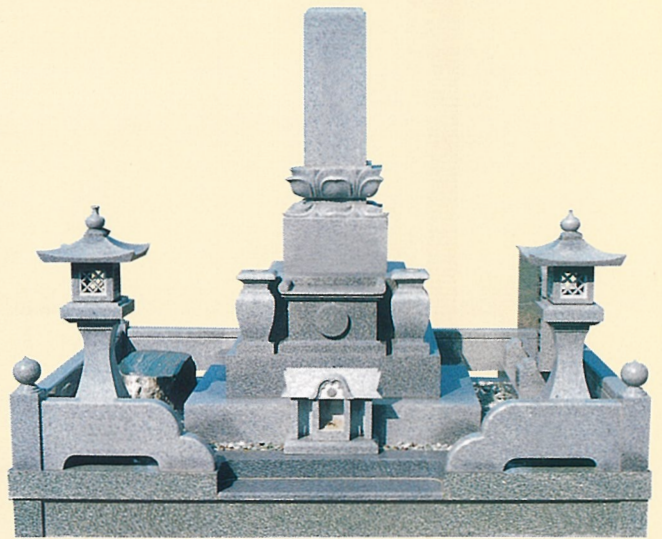

四重台膳角花立、墓誌、巻石、丸灯籠付

四重台上下蓮華膳角花立、墓誌、巻石、角灯籠、玉垣付

■お墓の付属品

- ① 石碑 ② 花立て ③ 香立て ④ 四ツ組 ⑤ 拝石 ⑥ 塔婆立て
 ⑦ 墓誌 ⑧ 手水鉢 ⑨ 物置台 ⑩ 灯籠 ⑪ 化粧砂利 ⑫ 玉垣 ⑬ 巻石
 ⑭ 根石 ⑮ 入口

お墓の図面